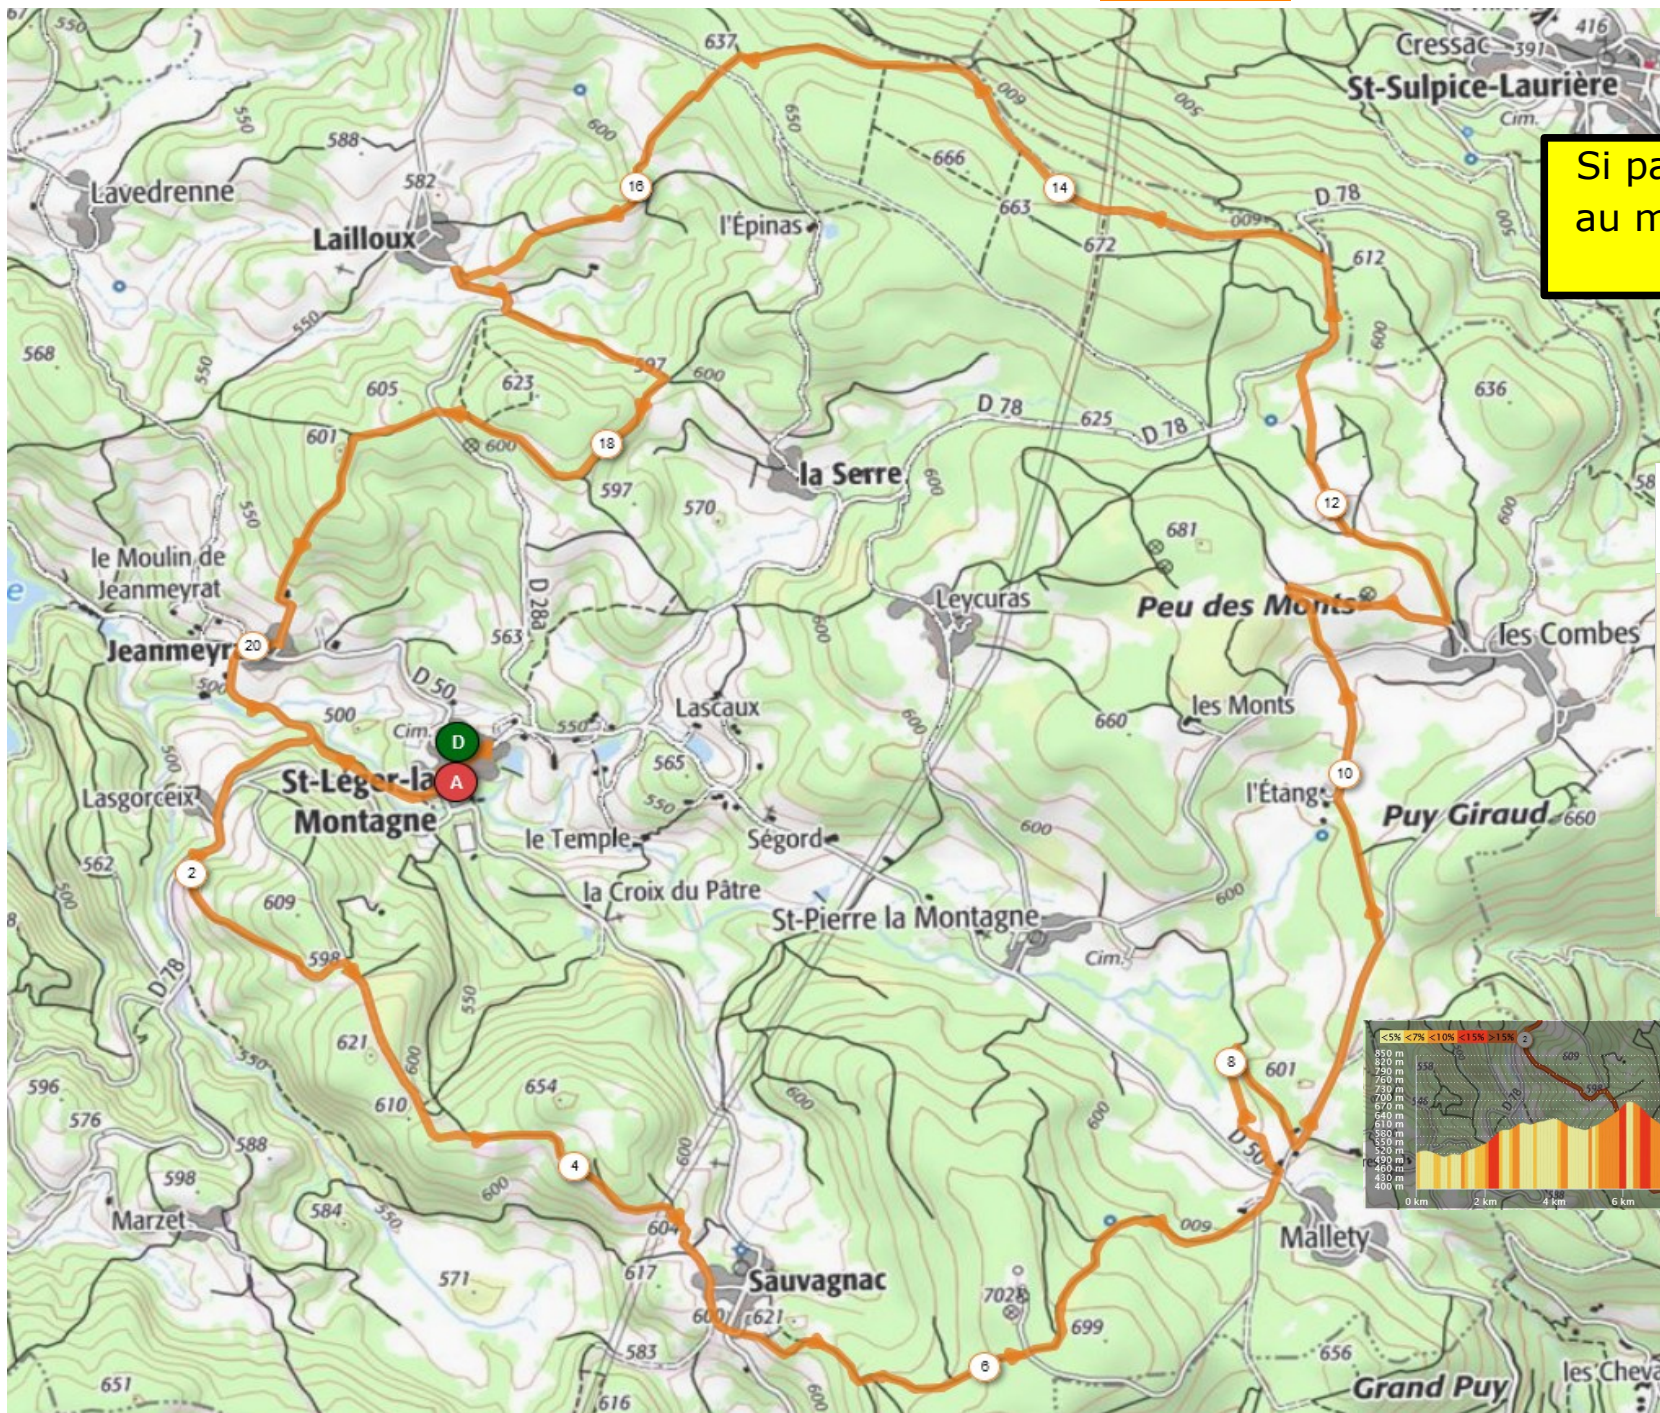

# CIRCUIT 2

VTT 22 KM

Si panneau absent, se fier au marquage peinture de la même couleur