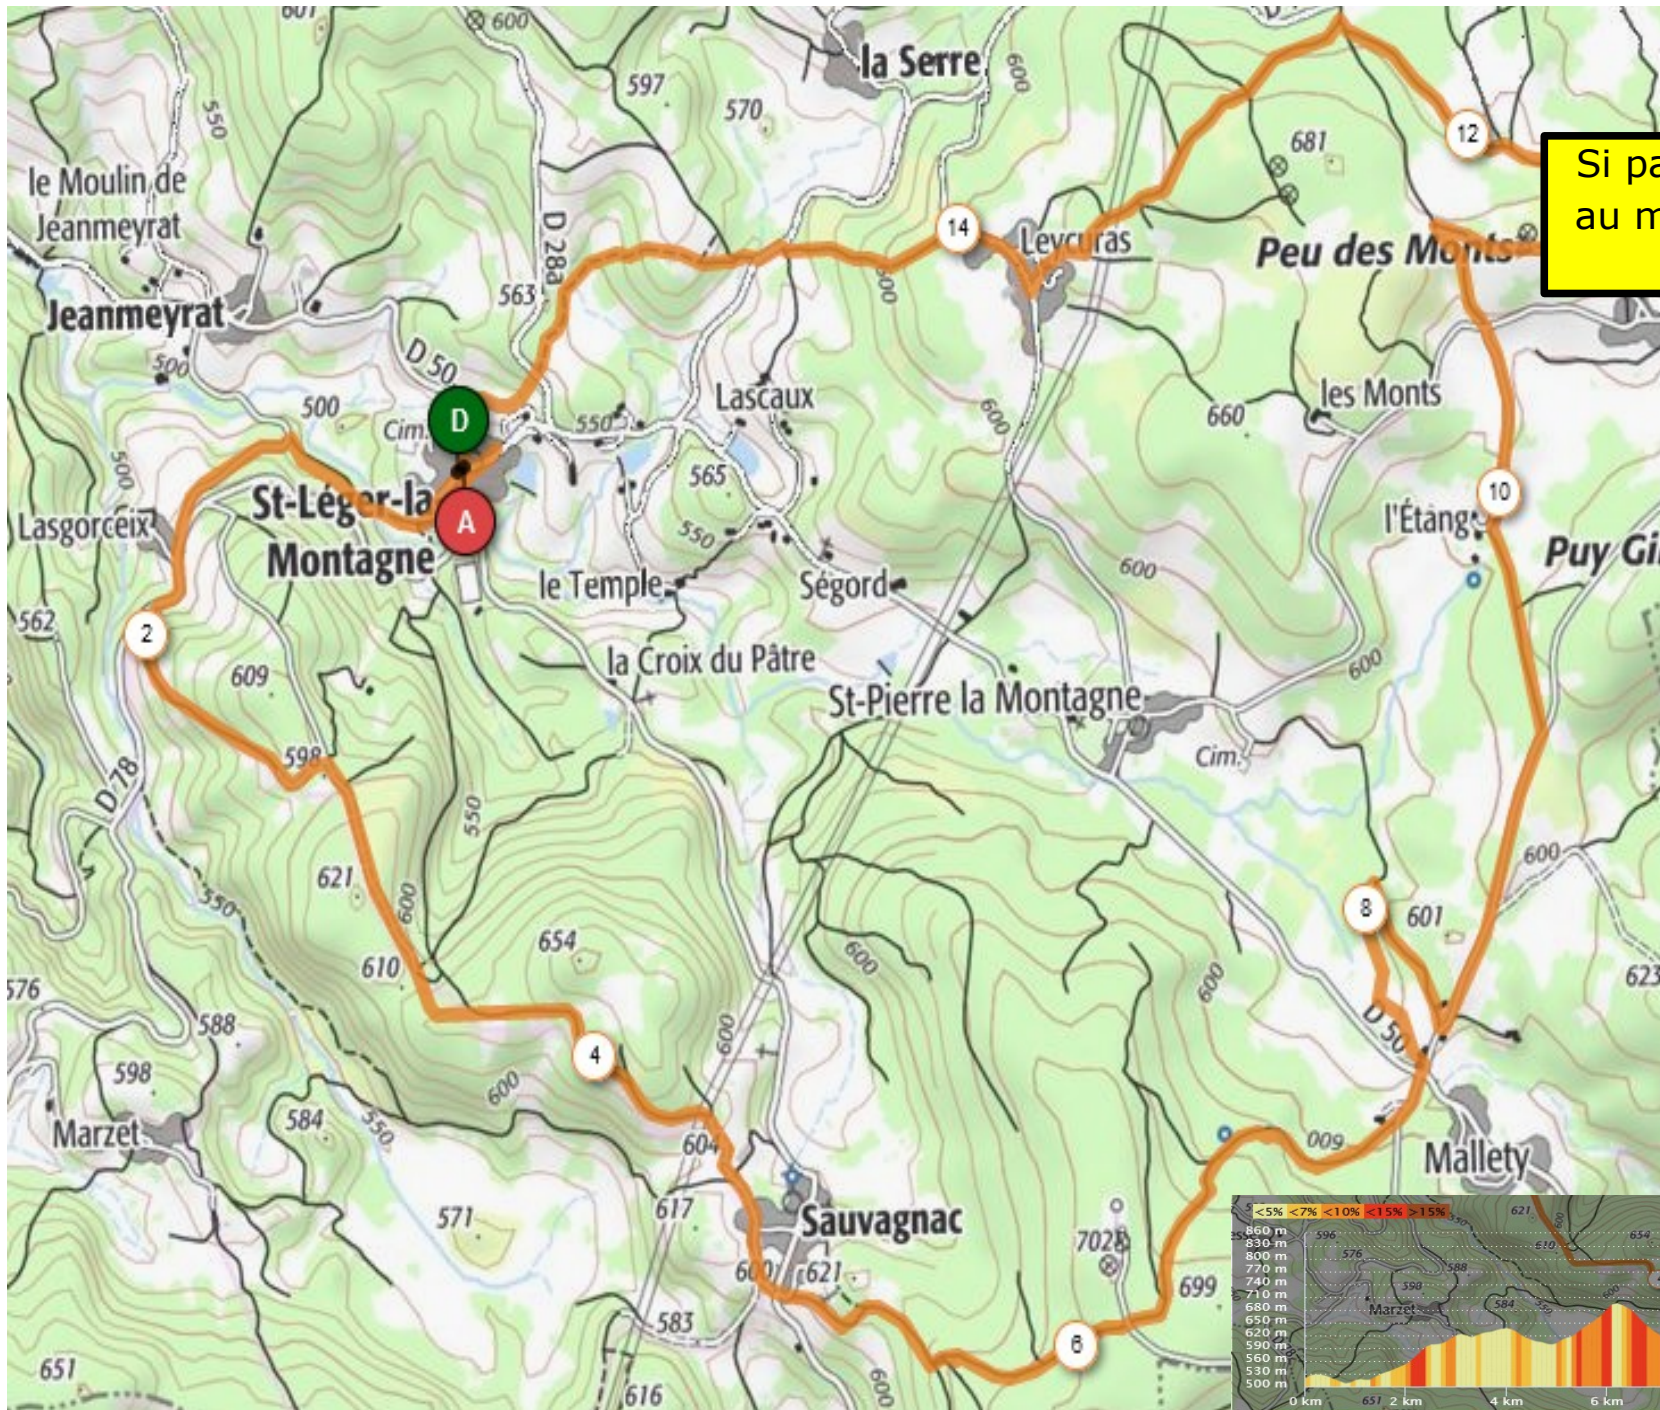

CIRCUIT 1

VTT 17 KM

Si panneau absent, se fier au marquage peinture de la même couleur