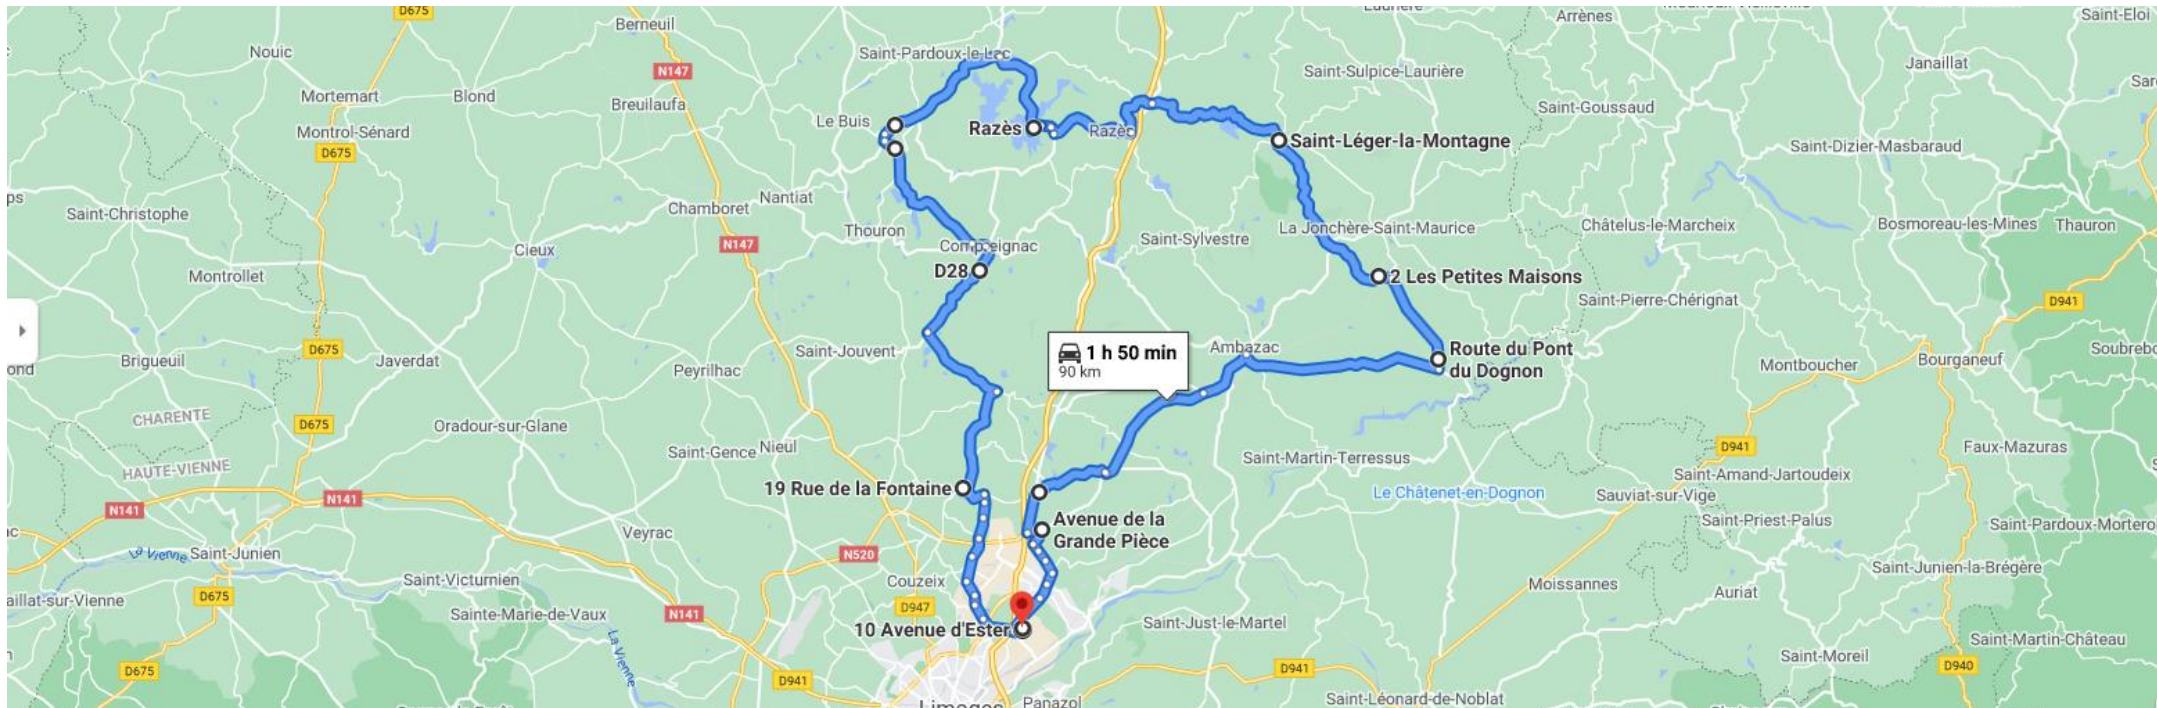

Traversée du Grand Prix Limoges Classic Après-Midi

Liste des communes traversées :

- Limoges
- Ambazac
- Saint Laurent les Eglises
- La jonchère saint maurice
- Saint léger la montagne
- Razès
- Saint Pardoux
- Compreignac
- Bonnac La côte
- Chaptelat
- Couzeix